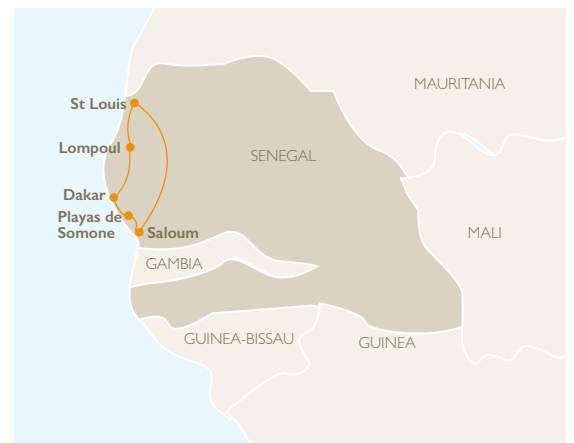

# Senegal en Esencia

Salidas desde Madrid y Barcelona:  
Lunes, viernes y sábados de Febrero a Diciembre de 2021

Descubriendo... Dakar, Desierto de Lompoul, Reserva de Barbarie, Isla de conchas de Joal, Delta Saloum, Reserva de Bandiña y playas de Somone.

## Plan de viaje

- Día 1.- Ciudad de origen - Dakar
- Día 2.- Dakar
- Día 3.- Dakar - Desierto de Lompoul
- Día 4.- Desierto de Lompoul - Reserva de Aves Barbarie - St. Louis
- Día 5.- St. Louis - Parque Delta del Saloum
- Día 6.- Parque Delta del Saloum
- Día 7.- Parque Delta del Saloum - Playas de Somone
- Días 8 y 9.- Playas de Somone
- Día 10.- Playas de Somone - Dakar - Ciudad de origen
- Día 11.- Ciudad de origen

## Fechas de salida 2021

- Lunes, viernes y sábados de febrero a diciembre de 2021
- Ciudades de salida: Madrid y Barcelona